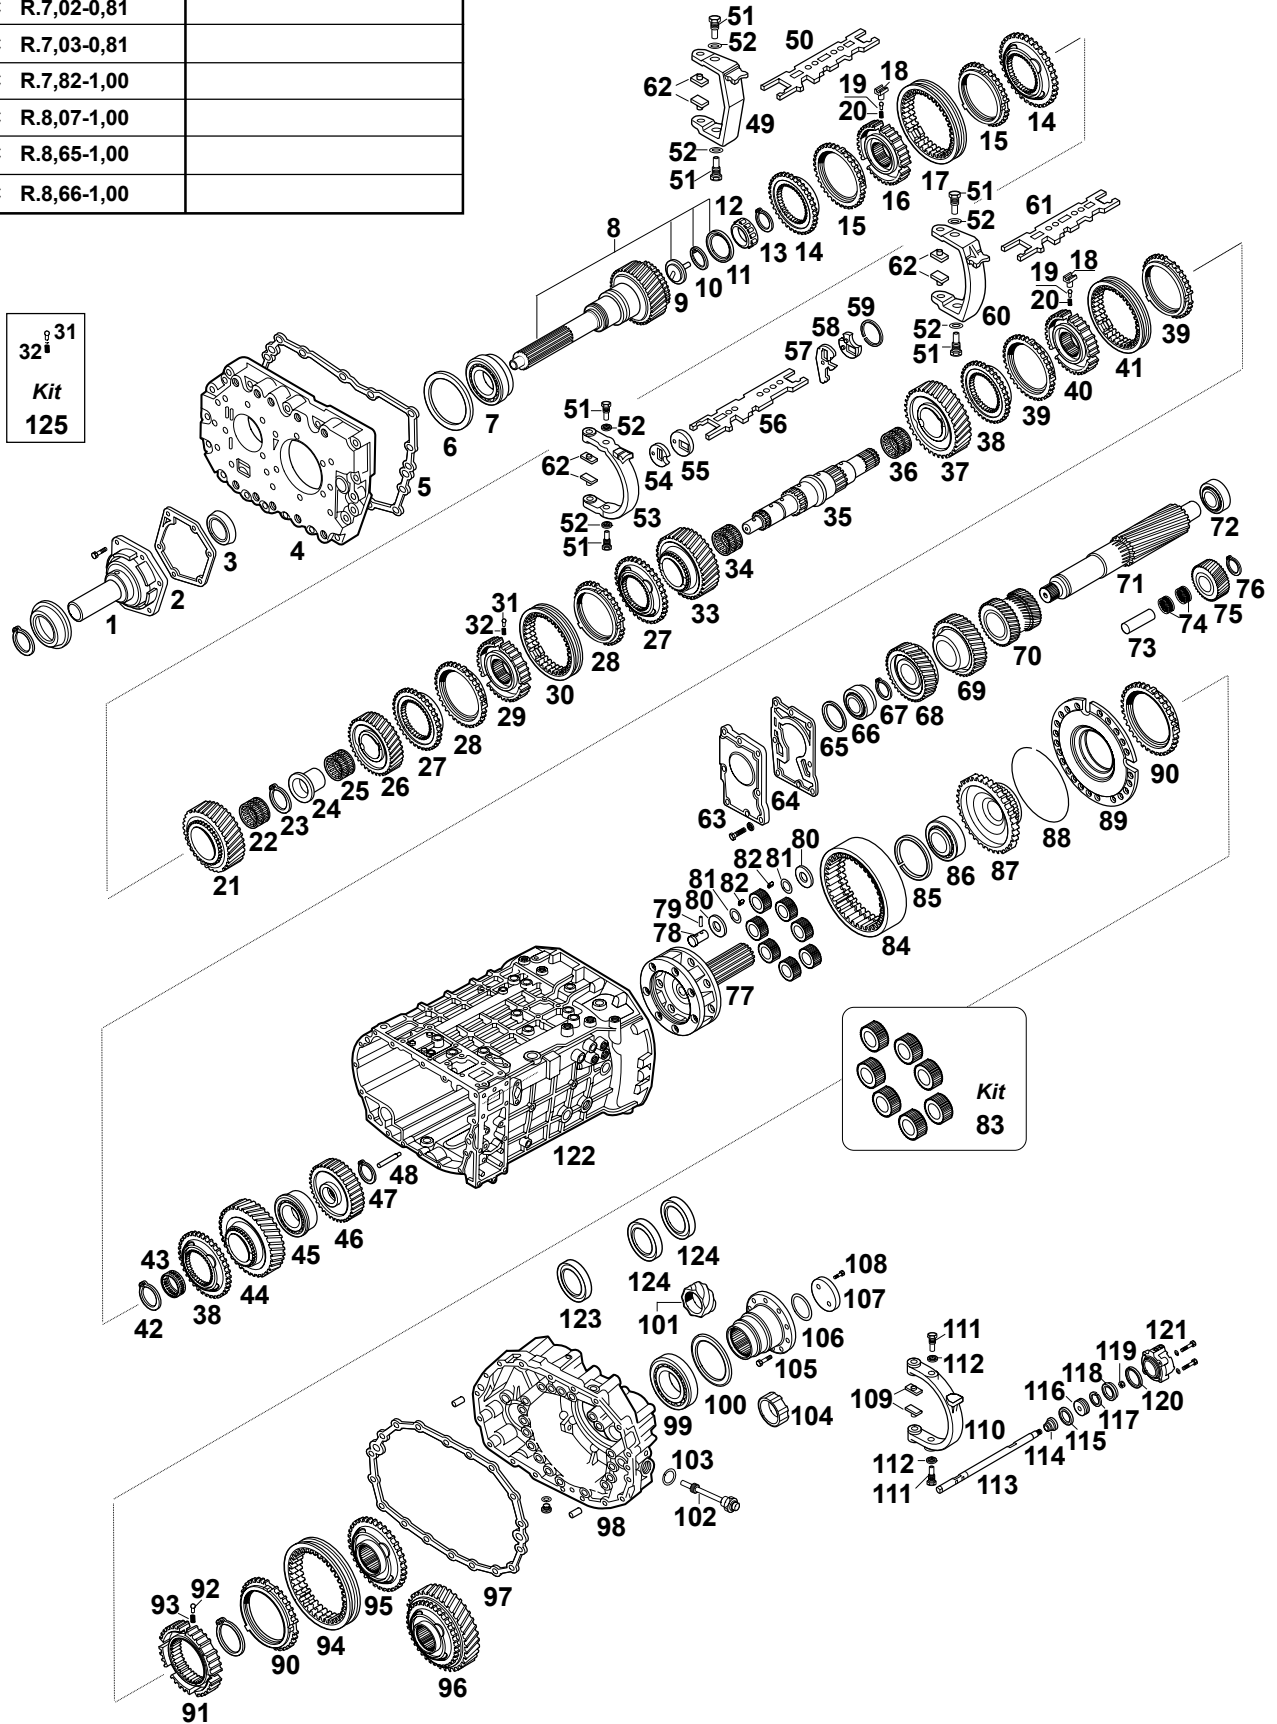

**GEARBOX  
CAMBIO**

Models / Modelli	
6S150C	R.7,02-0,81
6S150C	R.7,03-0,81
6S150C	R.7,82-1,00
6S150C	R.8,07-1,00
6S150C	R.8,65-1,00
6S150C	R.8,66-1,00

OPTIONS