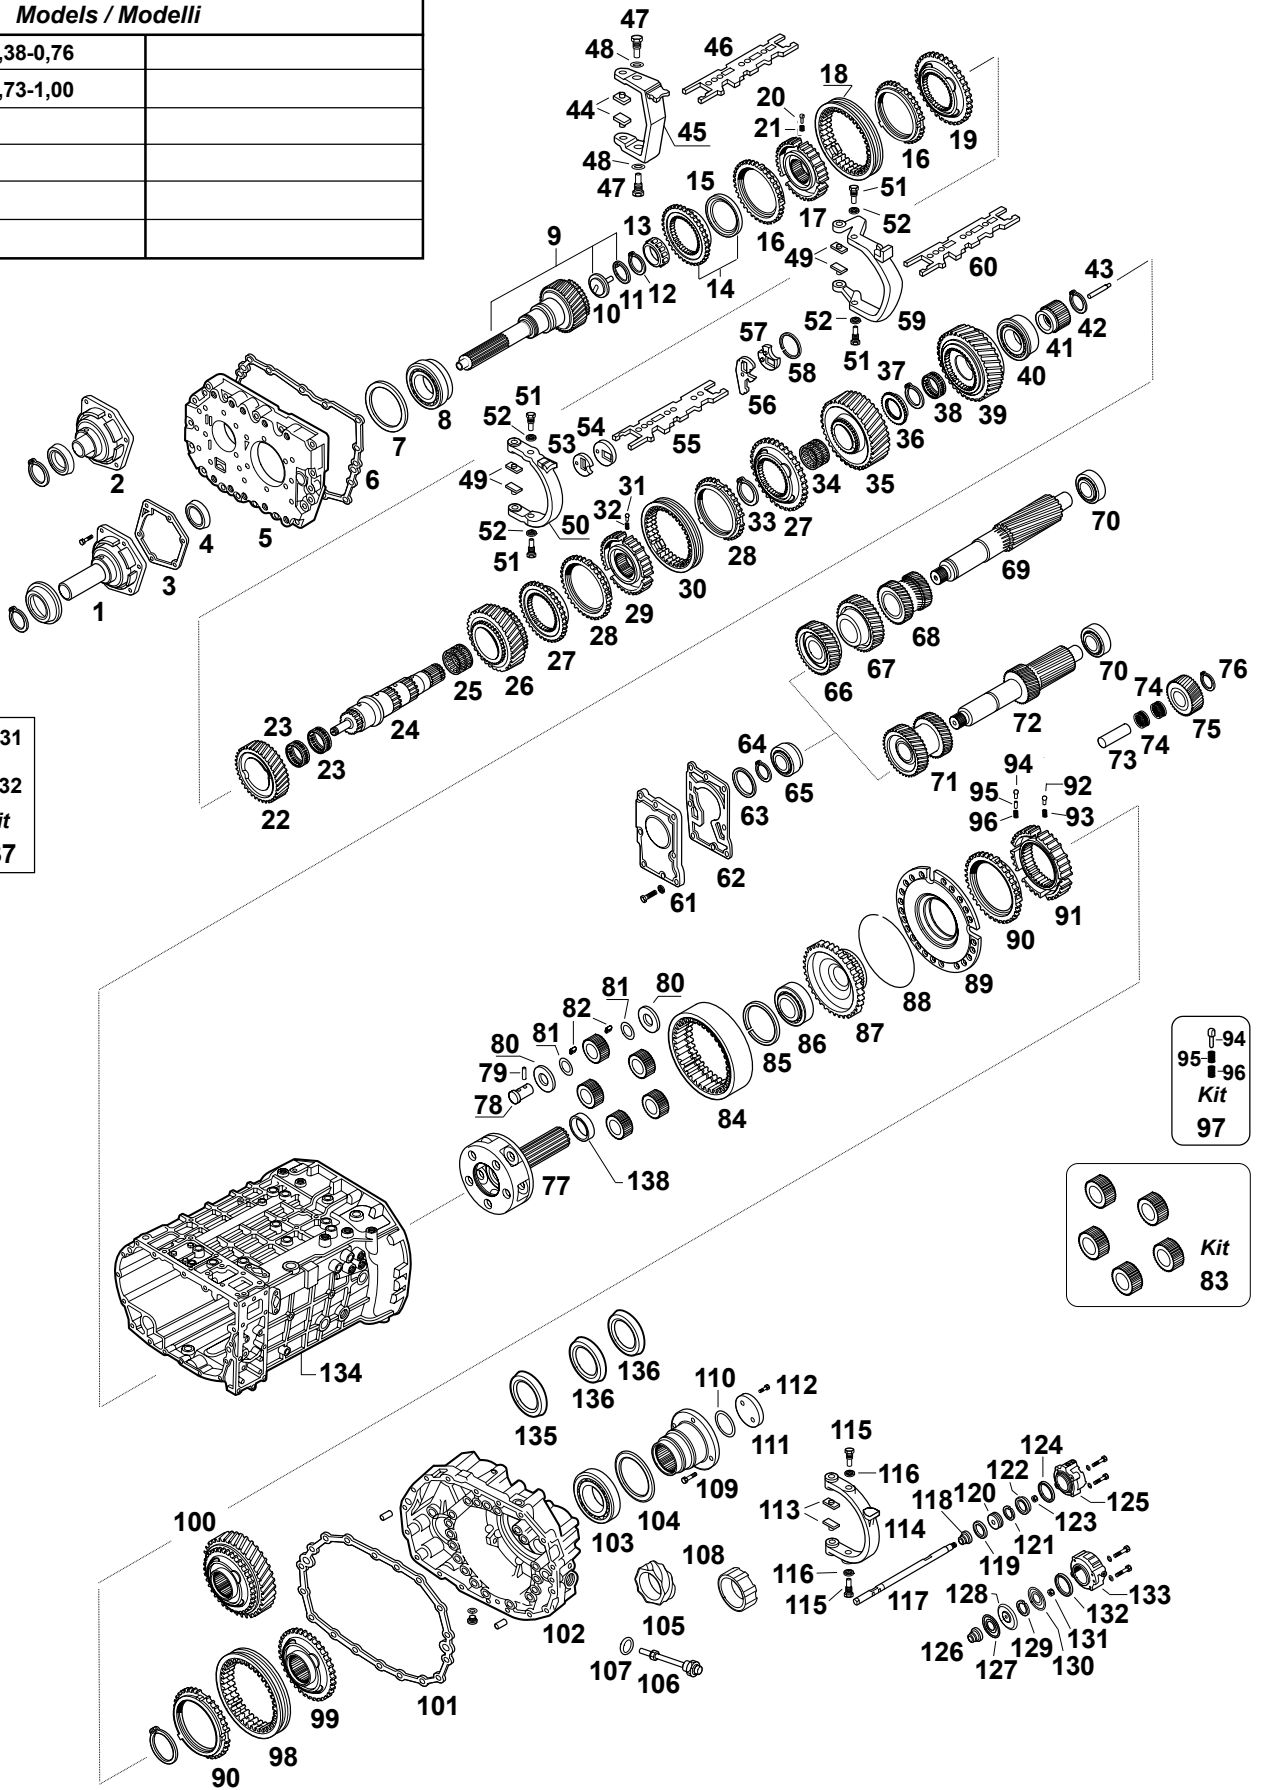

**GEARBOX
CAMBIO**

Models / Modelli	
8S180	R.6,38-0,76
8S180	R.8,73-1,00

20/31
21/32
Kit
137

94
95
96
Kit
97

Kit
83

Our Parts are not original but perfectly interchangeable with the O.E.M ones. All original equipment manufacturers' names, numbers, symbols and descriptions used in this catalogue are for reference purposes only.
Tutti i nostri particolari non sono originali ma con essi intercambiabili. Tutti i riferimenti dei costruttori originali sono usati a semplice titolo indicativo.