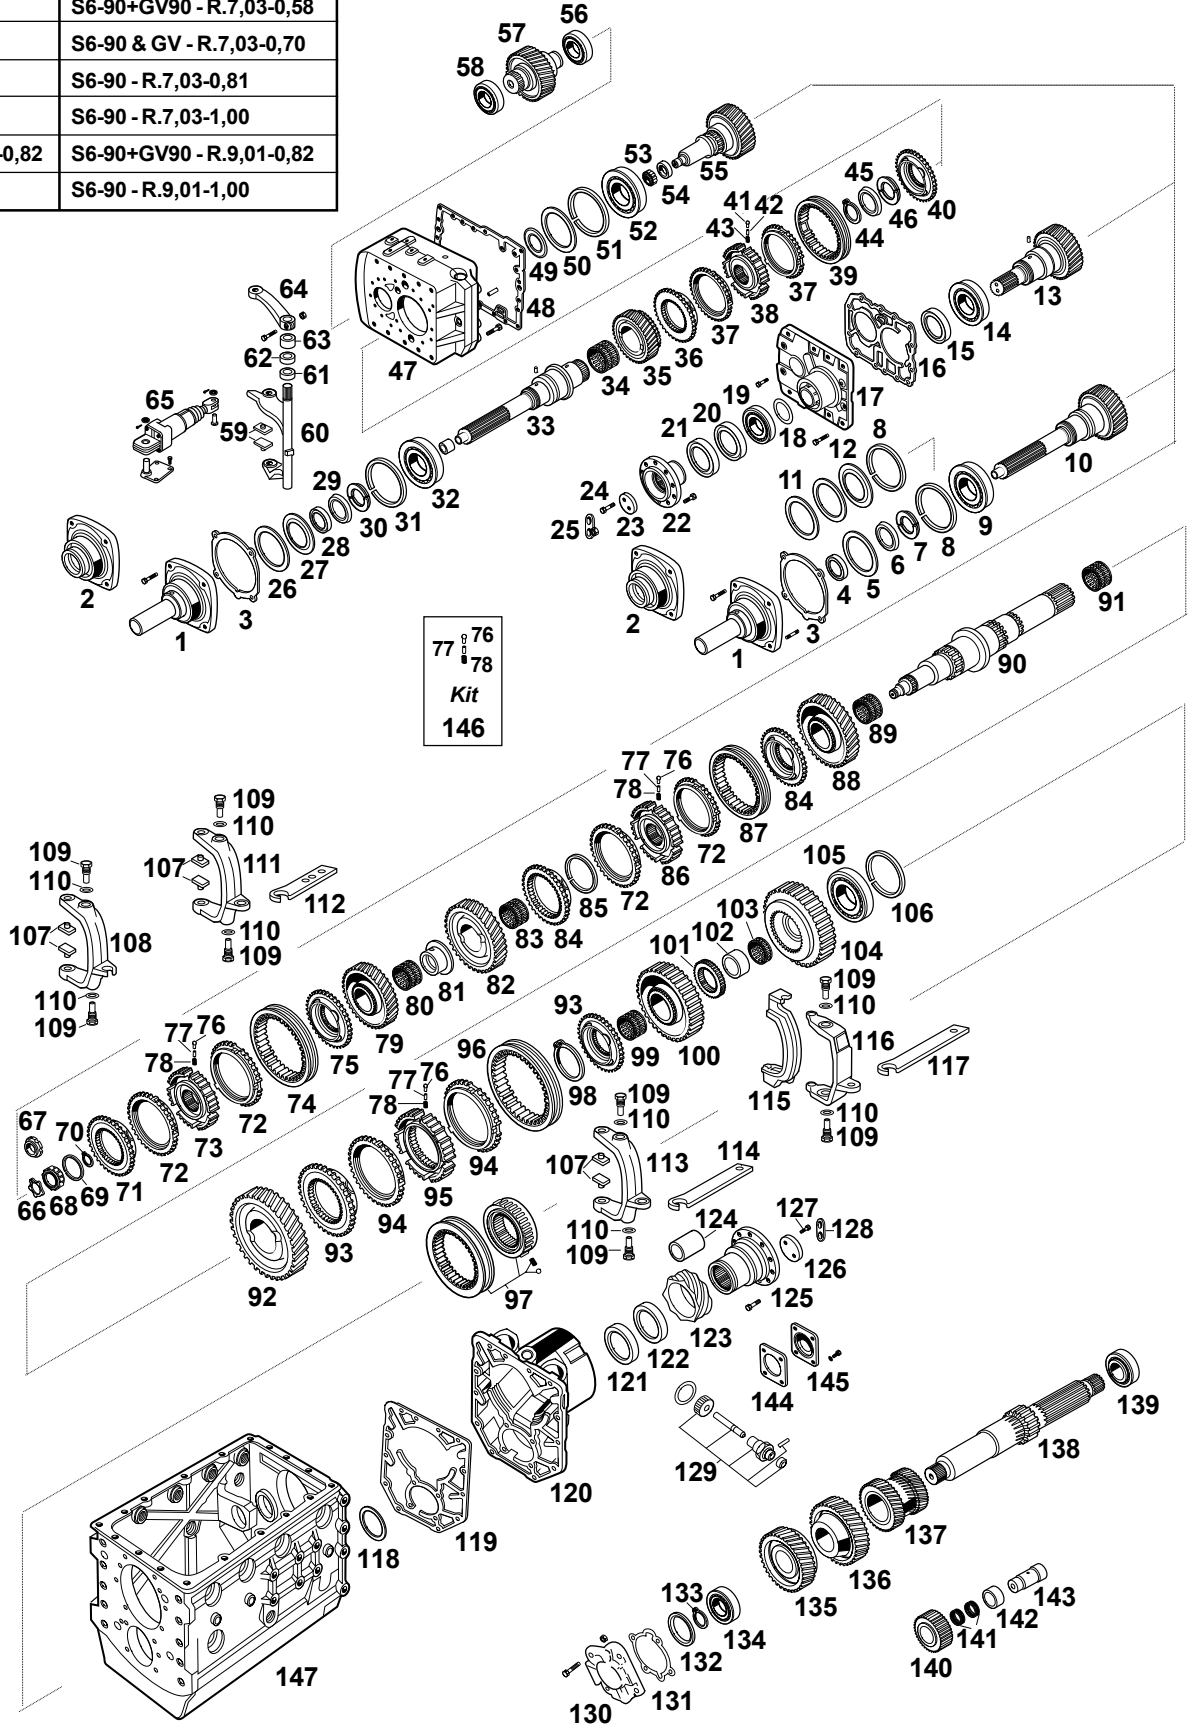

**GEARBOX
CAMBIO**

Models / Modelli	
S6-90 - R.5,67-0,70	S6-90+GV90 - R.7,03-0,58
S6-90 - R.6,37-0,74	S6-90 & GV - R.7,03-0,70
S6-90 - R.6,37-0,82	S6-90 - R.7,03-0,81
S6-90 - R.6,37-1,00	S6-90 - R.7,03-1,00
S6-90+GV90 - R.6,98-0,82	S6-90+GV90 - R.9,01-0,82
S6-90 - R.6,98-1,00	S6-90 - R.9,01-1,00

OPTIONS

Our Parts are not original but perfectly interchangeable with the O.E.M ones. All original equipment manufacturers' names, numbers, symbols and descriptions used in this catalogue are for reference purposes only. Tutti i nostri particolari non sono originali ma con essi intercambiabili. Tutti i riferimenti dei costruttori originali sono usati a semplice titolo indicativo.